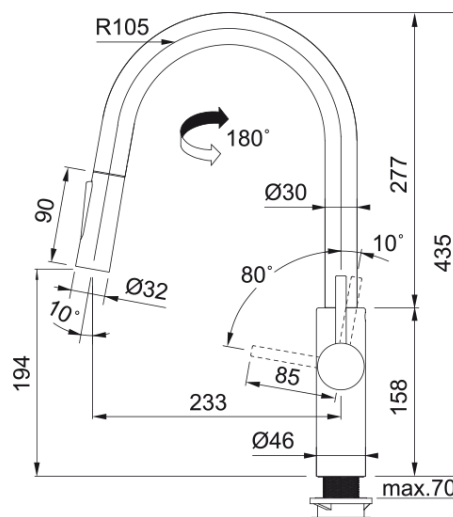

## Informace o produktu

Typ výtoku	Ramínko oblé
Barva	Matná černá
Materiál	Mosaz
Materiál sprchové hadice	Nylon šedý
Materiál sprchy	Plast

## Rozměry

Průměr otvoru pro baterii	35 mm
Rozměr kartuše	35 mm

## Instalace

Typ uchycení	Upevňovací matice
Připojovací hadičky	3/8"
Délka připojovacích hadiček	450 mm

## Specifikace produktu

Tlak	Vysoký tlak
Typ	Sprcha/Proud
Typ ovládání baterie	Ovládací páčka na straně
Otočná	180°