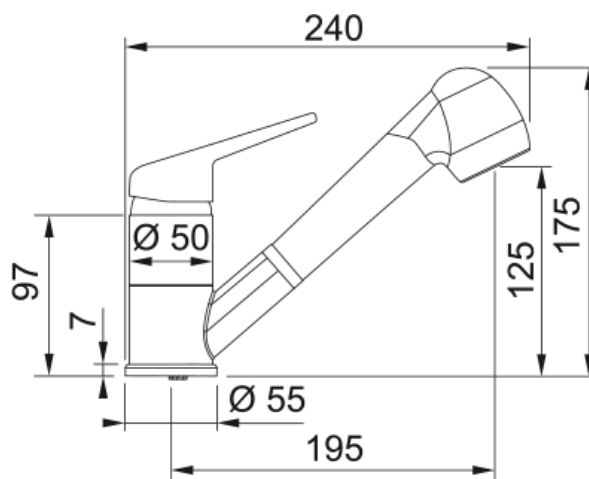

## Informace o produktu

Typ výtoku	Ramínko nízké
Barva	Šedý kámen
Materiál	Mosaz
Materiál sprchové hadice	Nylon šedý
Materiál sprchy	Plast

## Rozměry

Průměr otvoru pro baterii	35 mm
Rozměr kartuše	40 mm

## Instalace

Typ uchycení	1 Závitový šroub
Připojovací hadičky	3/8"
Délka připojovacích hadiček	450 mm

## Specifikace produktu

Tlak	Vysoký tlak
Typ	Sprcha/Proud
Typ ovládání baterie	Ovládací páčka nahoře
Otočná	120°