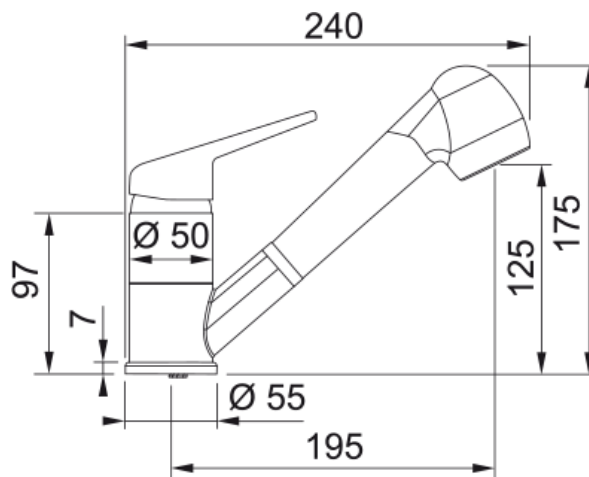

FC 9547.085 NOVARA PLUS Pískový melír | 115.0470.665

Informace o produktu

Typ výtoku	Ramínko nízké
Barva	Pískový melír (T-Běžová)
Materiál	Mosaz
Materiál sprchové hadice	Nylon šedý
Materiál sprchy	Plast

Rozměry

Průměr otvoru pro baterii	35 mm
Rozměr kartuše	40 mm

Instalace

Typ uchycení	1 Závitový šroub
Připojovací hadičky	3/8"
Délka připojovacích hadiček	450 mm

Specifikace produktu

Tlak	Vysoký tlak
Typ	Sprcha/Proud
Typ ovládání baterie	Ovládací páčka nahoře
Otočná	120°

Identifikace produktu

Produktová značka	FRANKE
Produktová řada	Smart
Modelová řada	Novara-Plus

Vlastnosti

Úspora vody	Ne
Typ perlátoru	Honeycomb

Technical Data