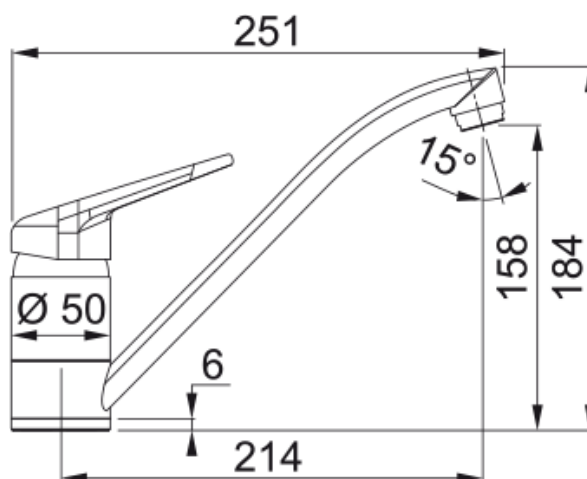

## Informace o produktu

Typ výtoku	Ramínko nízké
Barva	Pískový melír (T-Běžová)
Materiál	Mosaz

## Rozměry

Průměr otvoru pro baterii	35 mm
Rozměr kartuše	40 mm

## Instalace

Typ uchycení	1 Závitový šroub
Připojovací hadičky	3/8"
Délka připojovacích hadiček	450 mm