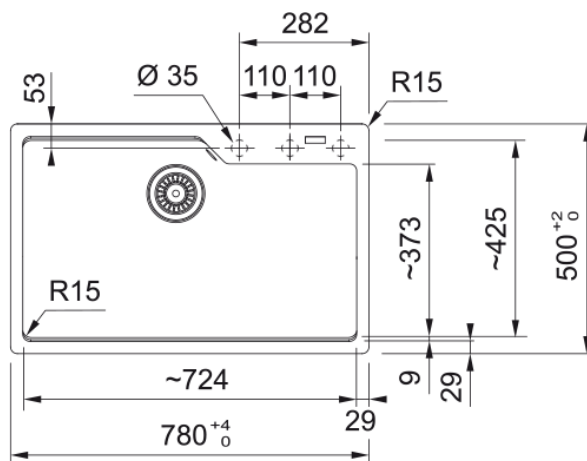

UBG 610-78 Šedá břidlice | 114.0713.990

Informace o produktu

Typ dřezu	Jednodřez bez odkapu
Materiál	Fragranite
Počet dřezů	1
Barva	Šedá břidlice
Povrch	Žádná

Rozměry

Vnější rozměr: délka	780.0
Vnější rozměr: šířka	500.0
Vnitřní rozměr: délka	724.0
Vnitřní rozměr: šířka	425.0
Hloubka dřezu	230.0
Výřez pro horní montáž: délka	760.0
Výřez pro horní montáž: šířka	480.0

Instalace

Min. šířka skříňky	80 cm
--------------------	-------

Specifikace produktu

Typ instalace	Horní montáž
Výpust	3 1/2"
Odkapávací plocha	Bez odkapávací plochy

Identifikace produktu

Produktová značka	FRANKE
Produktová řada	Žádná
Modelová řada	Urban
Logo	CE
Logo	UKCA