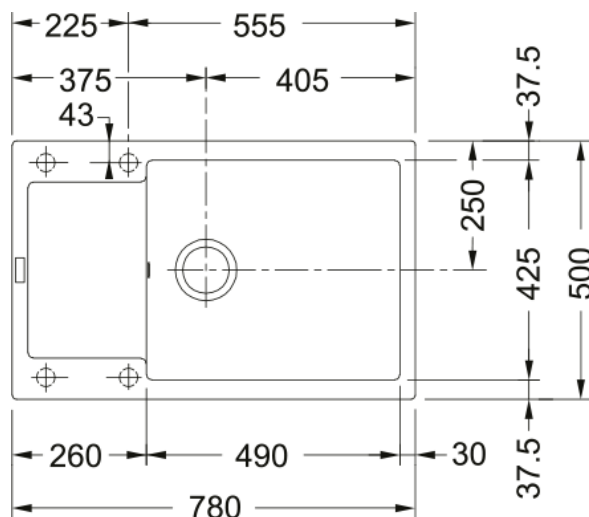

MRG 611-78 BB Šedá břidlice | 114.0713.988

Informace o produktu

Typ dřezu	Dřez s odkapem
Materiál	Fragranite
Počet dřezů	1
Barva	Šedá břidlice
Povrch	Žádná

Rozměry

Vnější rozměr: délka	780.0
Vnější rozměr: šířka	500.0
Vnitřní rozměr: délka	490.0
Vnitřní rozměr: šířka	425.0
Hloubka dřezu	200.0
Výřez pro horní montáž: délka	760.0
Výřez pro horní montáž: šířka	480.0

Instalace

Min. šířka skříňky	60 cm

Specifikace produktu

Typ instalace	Horní montáž
Výpust	3 1/2"
Odkapávací plocha	Reverzibilní

Identifikace produktu

Produktová značka	FRANKE
Produktová řada	Maris
Modelová řada	Maris
Logo	CE
Logo	UKCA

Vlastnosti

Počet odkapávacích ploch	1
Reverzibilní	Ano
Zadní lem na baterii	Ano