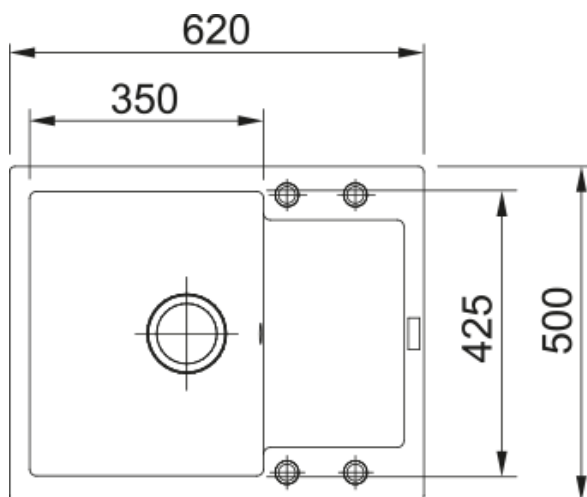

MRG 611-62 Šedá břidlice | 114.0713.986

Informace o produktu

Typ dřezu	Dřez s odkapem
Materiál	Fragranite
Počet dřezů	1
Barva	Šedá břidlice
Povrch	Žádná

Rozměry

Vnější rozměr: délka	620.0
Vnější rozměr: šířka	500.0
Vnitřní rozměr: délka	350.0
Vnitřní rozměr: šířka	425.0
Hloubka dřezu	200.0
Výřez pro horní montáž: délka	600.0
Výřez pro horní montáž: šířka	480.0

Instalace

Min. šířka skříňky	45 cm

Specifikace produktu

Typ instalace	Horní montáž
Výpust	3 1/2"
Odkapávací plocha	Reverzibilní

Identifikace produktu

Produktová značka	FRANKE
Produktová řada	Maris
Modelová řada	Maris
Logo	CE
Logo	UKCA

Vlastnosti

Počet odkapávacích ploch	1
Reverzibilní	Ano
Zadní lem na baterii	Ano