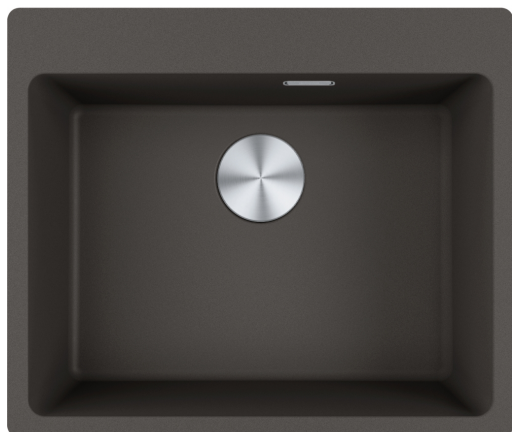

MRG 610-54 FTL Šedá břidlice | 114.0713.985

Informace o produktu

Typ dřezu	Jednodřez bez odkapu
Materiál	Fragranite
Počet dřezů	1
Barva	Šedá břidlice
Povrch	Žádná

Rozměry

Vnější rozměr: délka	590.0
Vnější rozměr: šířka	500.0
Vnitřní rozměr: délka	540.0
Vnitřní rozměr: šířka	400.0
Hloubka dřezu	200.0
Výřez pro horní montáž: délka	570.0
Výřez pro horní montáž: šířka	480.0

Instalace

Min. šířka skříňky	60 cm
--------------------	-------

Specifikace produktu

Typ instalace	Horní montáž
Výpust	3 1/2"
Odkapávací plocha	Bez odkapávací plochy

Identifikace produktu

Produktová značka	FRANKE
Produktová řada	Maris
Modelová řada	Maris
Logo	CE
Logo	UKCA

Vlastnosti

Počet odkapávacích ploch	Bez odkapávací plochy
Reverzibilní	Ne
Zadní lem na baterii	Ano

Příslušenství v ceně	Ano
Typ ovládání výpusti	Manuální
Včetně sifonu	Ano
Počet otvorů	5 - Pro vyvrtání
Možnost umístit dávkovač	Ano