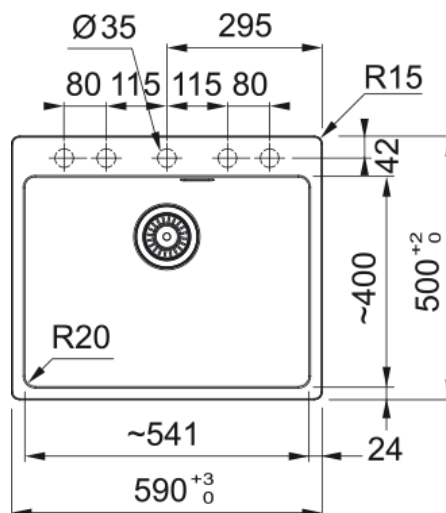

MRG 610-54 FTL Šedá břidlice | 114.0713.985

Informace o produktu

Typ dřezu	Jednodřez bez odkapu
Materiál	Fragranite
Počet dřezů	1
Barva	Šedá břidlice
Povrch	Žádná

Rozměry

Vnější rozměr: délka	590.0
Vnější rozměr: šířka	500.0
Vnitřní rozměr: délka	540.0
Vnitřní rozměr: šířka	400.0
Hloubka dřezu	200.0
Výřez pro horní montáž: délka	570.0
Výřez pro horní montáž: šířka	480.0

Instalace

Min. šířka skříňky	60 cm
--------------------	-------

Specifikace produktu

Typ instalace	Horní montáž
Výpust	3 1/2"
Odkapávací plocha	Bez odkapávací plochy

Identifikace produktu

Produktová značka	FRANKE
Produktová řada	Maris
Modelová řada	Maris
Logo	CE
Logo	UKCA

Vlastnosti

Počet odkapávacích ploch	Bez odkapávací plochy
Reverzibilní	Ne
Zadní lem na baterii	Ano

Příslušenství v ceně	Ano
Typ ovládání výpusti	Manuální
Včetně sifonu	Ano
Počet otvorů	5 - Pro vyvrtání
Možnost umístit dávkovač	Ano