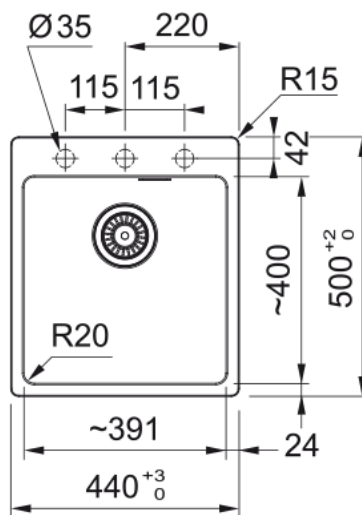

MRG 610-39 FTL Šedá břídllice | 114.0713.984

Informace o produktu

Typ dřezu	Jednodřez bez odkapu
Materiál	Fragranite
Počet dřezů	1
Barva	Šedá břídllice
Povrch	Žádná

Rozměry

Vnější rozměr: délka	440.0
Vnější rozměr: šířka	500.0
Vnitřní rozměr: délka	390.0
Vnitřní rozměr: šířka	400.0
Hloubka dřezu	200.0
Výřez pro horní montáž: délka	420.0
Výřez pro horní montáž: šířka	480.0

Instalace

Min. šířka skříňky	45 cm
--------------------	-------

Specifikace produktu

Typ instalace	Horní montáž
Výpust	3 1/2"
Odkapávací plocha	Bez odkapávací plochy

Identifikace produktu

Produktová značka	FRANKE
Produktová řada	Maris
Modelová řada	Maris
Logo	CE
Logo	UKCA

Vlastnosti

Počet odkapávacích ploch	Bez odkapávací plochy
Reverzibilní	Ne
Zadní lem na baterii	Ano

Příslušenství v ceně	Ano
Typ ovládání výpusti	Manuální
Včetně sifonu	Ano
Počet otvorů	3 - Pro vyvrtání
Možnost umístit dávkovač	Ano