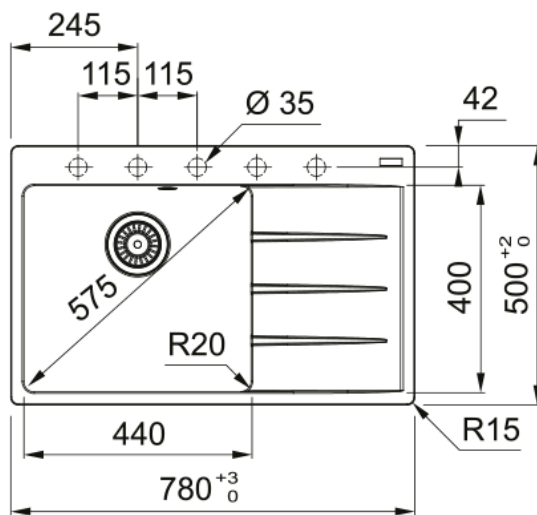

CNG 611-78 TL/2 Šedá břidlice | 114.0713.981

Informace o produktu

Typ dřezu	Dřez s odkapem
Materiál	Fragranite
Počet dřezů	1
Barva	Šedá břidlice
Povrch	Žádná

Rozměry

Vnější rozměr: délka	780.0
Vnější rozměr: šířka	500.0
Vnitřní rozměr: délka	440.0
Vnitřní rozměr: šířka	400.0
Hloubka dřezu	200.0
Výřez pro horní montáž: délka	760.0
Výřez pro horní montáž: šířka	480.0

Instalace

Min. šířka skříňky	50 cm
--------------------	-------

Specifikace produktu

Typ instalace	Horní montáž
Výpust	3 1/2"
Odkapávací plocha	Odkapávací plocha vpravo

Identifikace produktu

Produktová značka	FRANKE
Produktová řada	Maris
Modelová řada	Centro
Logo	CE
Logo	UKCA

Vlastnosti

Počet odkapávacích ploch	1
Reverzibilní	Ne
Zadní lem na baterii	Ano

Příslušenství v ceně	Ano
Typ ovládání výpusti	Manuální
Včetně sifonu	Ano
Počet otvorů	5 - Pro vyvrtání
Možnost umístit dávkovač	Ano