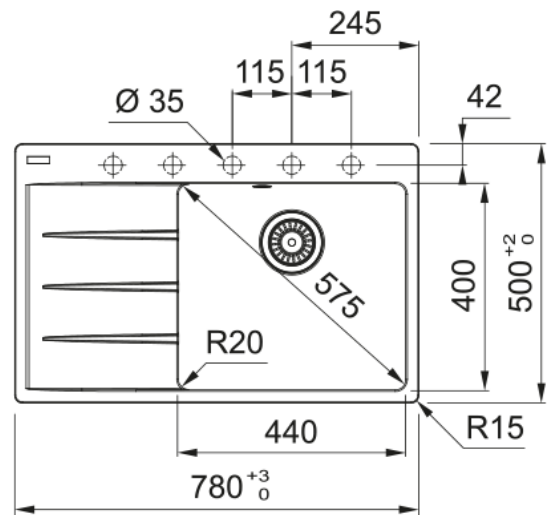

CNG 611-78 TL/7 Šedá břidlice | 114.0713.950

Informace o produktu

Typ dřezu	Dřez s odkapem
Materiál	Fragranite
Počet dřezů	1
Barva	Šedá břidlice
Povrch	Žádná

Rozměry

Vnější rozměr: délka	780.0
Vnější rozměr: šířka	500.0
Vnitřní rozměr: délka	440.0
Vnitřní rozměr: šířka	400.0
Hloubka dřezu	200.0
Výřez pro horní montáž: délka	760.0
Výřez pro horní montáž: šířka	480.0

Instalace

Min. šířka skříňky	50 cm
--------------------	-------

Specifikace produktu

Typ instalace	Horní montáž
Výpust	3 1/2"
Odkapávací plocha	Odkapávací plocha vlevo

Identifikace produktu

Produktová značka	FRANKE
Produktová řada	Maris
Modelová řada	Centro
Logo	CE
Logo	UKCA

Vlastnosti

Počet odkapávacích ploch	1
Reverzibilní	Ne
Zadní lem na baterii	Ano

Příslušenství v ceně	Ano
Typ ovládání výpusti	Manuální
Včetně sifonu	Ano
Počet otvorů	5 - Pro vyvrtání
Možnost umístit dávkovač	Ano