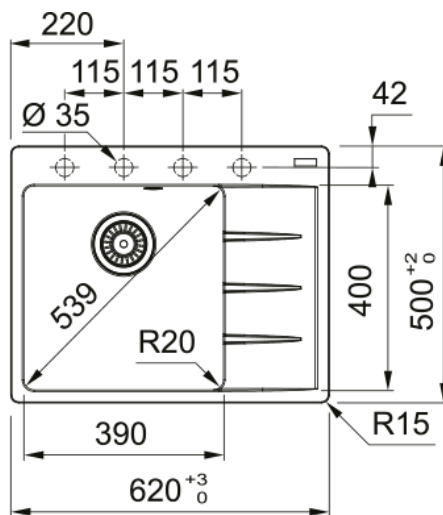

CNG 611-62 TL/2 Šedá břidlice | 114.0713.949

Informace o produktu

Typ dřezu	Dřez s odkapem
Materiál	Fragranite
Počet dřezů	1
Barva	Šedá břidlice
Povrch	Žádná

Rozměry

Vnější rozměr: délka	620.0
Vnější rozměr: šířka	500.0
Vnitřní rozměr: délka	390.0
Vnitřní rozměr: šířka	400.0
Hloubka dřezu	200.0
Výřez pro horní montáž: délka	600.0
Výřez pro horní montáž: šířka	480.0

Instalace

Min. šířka skříňky	45 cm
--------------------	-------

Specifikace produktu

Typ instalace	Horní montáž
Výpust	3 1/2"
Odkapávací plocha	Odkapávací plocha vpravo

Identifikace produktu

Produktová značka	FRANKE
Produktová řada	Maris
Modelová řada	Centro
Logo	CE
Logo	UKCA

Vlastnosti

Počet odkapávacích ploch	1
Reverzibilní	Ne
Zadní lem na baterii	Ano

Příslušenství v ceně	Ano
Typ ovládání výpusti	Manuální
Včetně sifonu	Ano
Počet otvorů	4 - Pro vyvrtání
Možnost umístit dávkovač	Ano