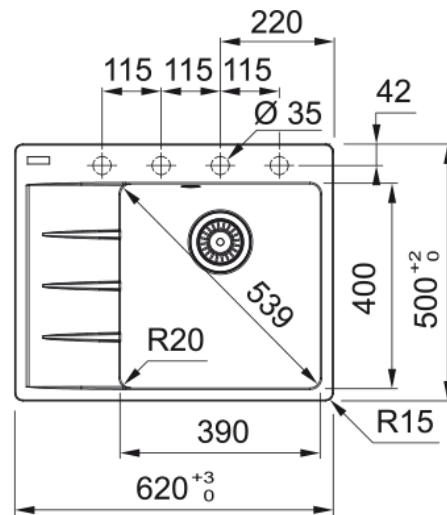

# CNG 611-62 TL/7 Šedá břidlice | 114.0713.948

## Rozměry

Vnější rozměr: délka	620.0
Vnější rozměr: šířka	500.0
Vnitřní rozměr: délka	390.0
Vnitřní rozměr: šířka	400.0
Hloubka dřezu	200.0
Výřez pro horní montáž: délka	600.0
Výřez pro horní montáž: šířka	480.0