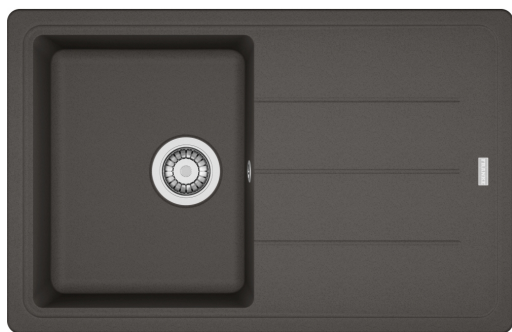

BFG 611-78 Šedá břidlice | 114.0713.945

Informace o produktu

Typ dřezu	Dřez s odkapem
Materiál	Fragranite
Počet dřezů	1
Barva	Šedá břidlice
Povrch	Žádná

Rozměry

Vnější rozměr: délka	780.0
Vnější rozměr: šířka	500.0
Vnitřní rozměr: délka	340.0
Vnitřní rozměr: šířka	420.0
Hloubka dřezu	200.0
Výřez pro horní montáž: délka	760.0
Výřez pro horní montáž: šířka	480.0

Instalace

Min. šířka skříňky	45 cm
--------------------	-------

Specifikace produktu

Typ instalace	Horní montáž
Výpust	3 1/2"
Odkapávací plocha	Reverzibilní

Identifikace produktu

Produktová značka	FRANKE
Produktová řada	Maris
Modelová řada	Basis
Logo	CE
Logo	UKCA

Vlastnosti

Počet odkapávacích ploch	1
Reverzibilní	Ano
Zadní lem na baterii	Ano

Příslušenství v ceně	Ano
Typ ovládání výpusti	Manuální
Včetně sifonu	Ano
Počet otvorů	2 - Pro vyvrtání
Možnost umístit dávkovač	Ne