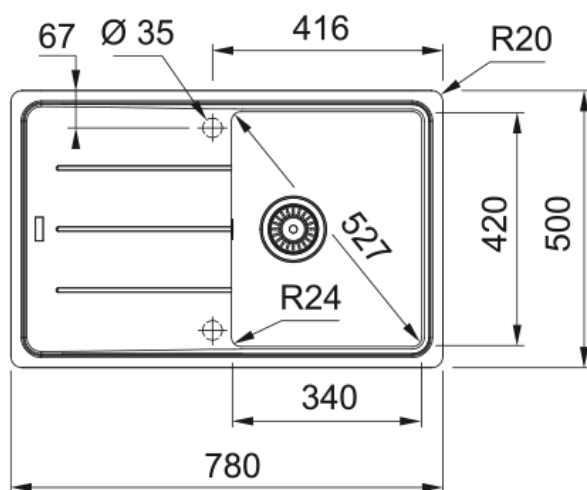

BFG 611-78 Šedá břidlice | 114.0713.945

Informace o produktu

Typ dřezu	Dřez s odkapem
Materiál	Fragranite
Počet dřezů	1
Barva	Šedá břidlice
Povrch	Žádná

Rozměry

Vnější rozměr: délka	780.0
Vnější rozměr: šířka	500.0
Vnitřní rozměr: délka	340.0
Vnitřní rozměr: šířka	420.0
Hloubka dřezu	200.0
Výřez pro horní montáž: délka	760.0
Výřez pro horní montáž: šířka	480.0

Instalace

Min. šířka skříňky	45 cm
--------------------	-------

Specifikace produktu

Typ instalace	Horní montáž
Výpust	3 1/2"
Odkapávací plocha	Reverzibilní

Identifikace produktu

Produktová značka	FRANKE
Produktová řada	Maris
Modelová řada	Basis
Logo	CE
Logo	UKCA

Vlastnosti

Počet odkapávacích ploch	1
Reverzibilní	Ano
Zadní lem na baterii	Ano

Příslušenství v ceně	Ano
Typ ovládání výpusti	Manuální
Včetně sifonu	Ano
Počet otvorů	2 - Pro vyvrtání
Možnost umístit dávkovač	Ne