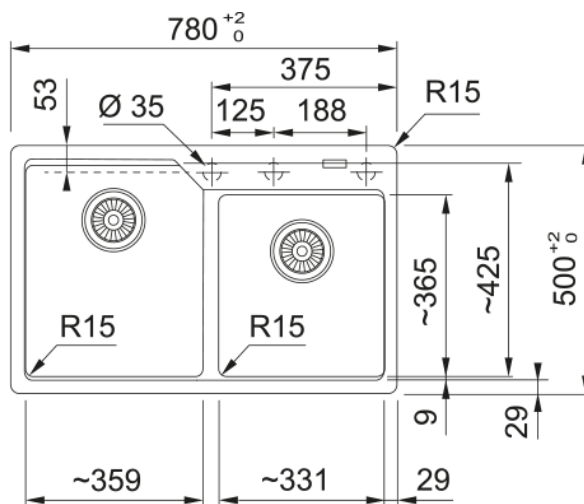

UBG 620-78 Šedý kámen | 114.0700.119

Informace o produktu

Typ dřezu	Jednodřez bez odkapu
Materiál	Fragranite
Počet dřezů	2
Barva	Šedý kámen
Povrch	Žádná

Rozměry

Vnější rozměr: délka	780.0
Vnější rozměr: šířka	500.0
Vnitřní rozměr: délka	359.0
Vnitřní rozměr: šířka	425.0
Hloubka dřezu	220.0
Vnitřní rozměr 2. dřezu: délka	333.0
Vnitřní rozměr 2. dřezu: šířka	364.0
Hloubka 2. dřezu	200.0
Výřez pro horní montáž: délka	760.0
Výřez pro horní montáž: šířka	480.0

Instalace

Min. šířka skříňky	80 cm
--------------------	-------

Specifikace produktu

Typ instalace	Horní montáž
Výpust	3 1/2"
Odkapávací plocha	Bez odkapávací plochy

Identifikace produktu

Produktová značka	FRANKE
Produktová řada	Maris
Modelová řada	Urban
Logo	CE
Logo	UKCA