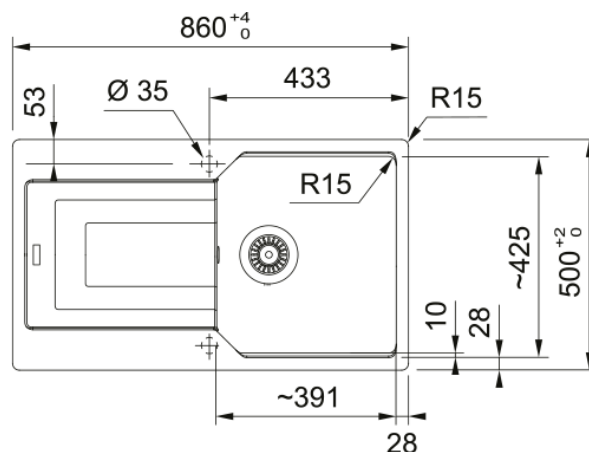

UBG 611-86 Šedý kámen | 114.0700.115

Informace o produktu

Typ dřezu	Dřez s odkapem
Materiál	Fragranite
Počet dřezů	1
Barva	Šedý kámen
Povrch	Žádná

Rozměry

Vnější rozměr: délka	860.0
Vnější rozměr: šířka	500.0
Vnitřní rozměr: délka	391.0
Vnitřní rozměr: šířka	425.0
Hloubka dřezu	220.0
Výřez pro horní montáž: délka	840.0
Výřez pro horní montáž: šířka	480.0

Instalace

Min. šířka skříňky	50 cm
--------------------	-------

Specifikace produktu

Typ instalace	Horní montáž
Výpust	3 1/2"
Odkapávací plocha	Reverzibilní

Identifikace produktu

Produktová značka	FRANKE
Produktová řada	Maris
Modelová řada	Urban
Logo	CE
Logo	UKCA