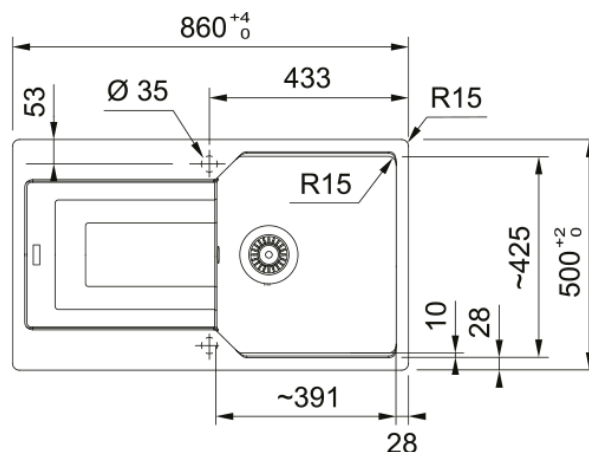

UBG 611-86 Pískový melír | 114.0700.113

Informace o produktu

Typ dřezu	Dřez s odkapem
Materiál	Fragranite
Počet dřezů	1
Barva	Pískový melír (T-Běžová)
Povrch	Žádná

Rozměry

Vnější rozměr: délka	860.0
Vnější rozměr: šířka	500.0
Vnitřní rozměr: délka	391.0
Vnitřní rozměr: šířka	425.0
Hloubka dřezu	220.0
Výřez pro horní montáž: délka	840.0
Výřez pro horní montáž: šířka	480.0

Instalace

Min. šířka skříňky	50 cm
--------------------	-------

Specifikace produktu

Typ instalace	Horní montáž
Výpust	3 1/2"
Odkapávací plocha	Reverzibilní

Identifikace produktu

Produktová značka	FRANKE
Produktová řada	Maris
Modelová řada	Urban
Logo	CE
Logo	UKCA