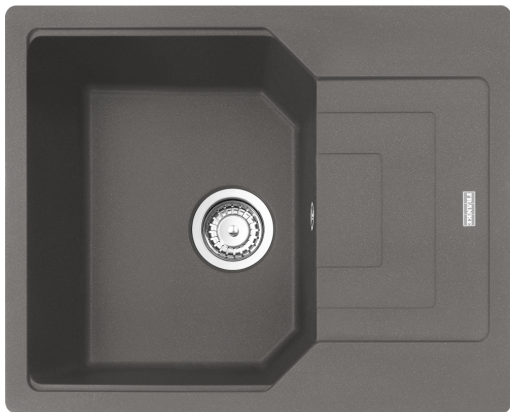

# UBG 611-62 Šedý kámen | 114.0700.101

## Informace o produktu

Typ dřezu	Dřez s odkapem
Materiál	Fragranite
Počet dřezů	1
Barva	Šedý kámen
Povrch	Žádná

## Rozměry

Vnější rozměr: délka	620.0
Vnější rozměr: šířka	500.0
Vnitřní rozměr: délka	350.0
Vnitřní rozměr: šířka	425.0
Hloubka dřezu	220.0
Výřez pro horní montáž: délka	600.0
Výřez pro horní montáž: šířka	480.0

## Specifikace produktu

Typ instalace	Horní montáž
Výpust	3 1/2"
Odkapávací plocha	Reverzibilní