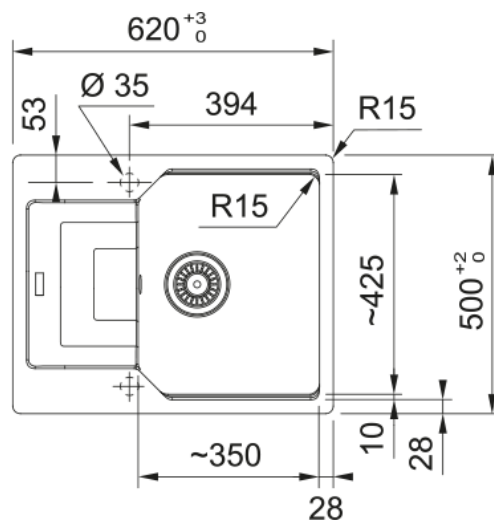

UBG 611-62 Šedý kámen | 114.0700.101

Informace o produktu

Typ dřezu	Dřez s odkapem
Materiál	Fragranite
Počet dřezů	1
Barva	Šedý kámen
Povrch	Žádná

Rozměry

Vnější rozměr: délka	620.0
Vnější rozměr: šířka	500.0
Vnitřní rozměr: délka	350.0
Vnitřní rozměr: šířka	425.0
Hloubka dřezu	220.0
Výřez pro horní montáž: délka	600.0
Výřez pro horní montáž: šířka	480.0

Instalace

Min. šířka skříňky	45 cm

Specifikace produktu

Typ instalace	Horní montáž
Výpust	3 1/2"
Odkapávací plocha	Reverzibilní

Identifikace produktu

Produktová značka	FRANKE
Produktová řada	Maris
Modelová řada	Urban
Logo	CE
Logo	UKCA

Vlastnosti

Počet odkapávacích ploch	1
Reverzibilní	Ano
Zadní lem na baterii	Ano