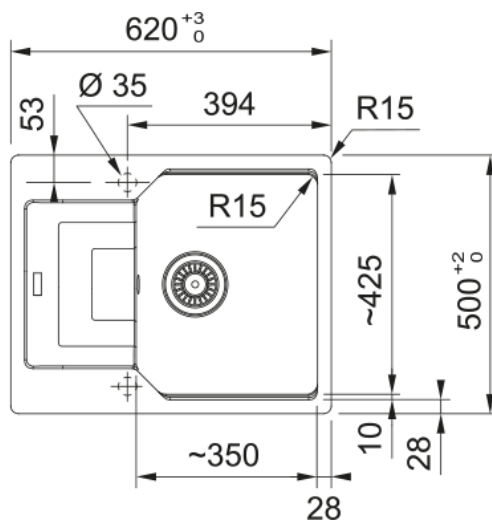

UBG 611-62 Pískový melír | 114.0700.099

Informace o produktu

Typ dřezu	Dřez s odkapem
Materiál	Fragranite
Počet dřezů	1
Barva	Pískový melír (T-Běžová)
Povrch	Žádná

Rozměry

Vnější rozměr: délka	620.0
Vnější rozměr: šířka	500.0
Vnitřní rozměr: délka	350.0
Vnitřní rozměr: šířka	425.0
Hloubka dřezu	220.0
Výřez pro horní montáž: délka	600.0
Výřez pro horní montáž: šířka	480.0

Instalace

Min. šířka skříňky	45 cm
--------------------	-------

Specifikace produktu

Typ instalace	Horní montáž
Výpust	3 1/2"
Odkapávací plocha	Reverzibilní

Identifikace produktu

Produktová značka	FRANKE
Produktová řada	Maris
Modelová řada	Urban
Logo	CE
Logo	UKCA

Vlastnosti

Počet odkapávacích ploch	1
Reverzibilní	Ano
Zadní lem na baterii	Ano

Příslušenství v ceně	Ano
Typ ovládání výpusti	Manuální
Včetně sifonu	Ano
Počet otvorů	2 - Pro vyvrtání
Možnost umístit dávkovač	Ne