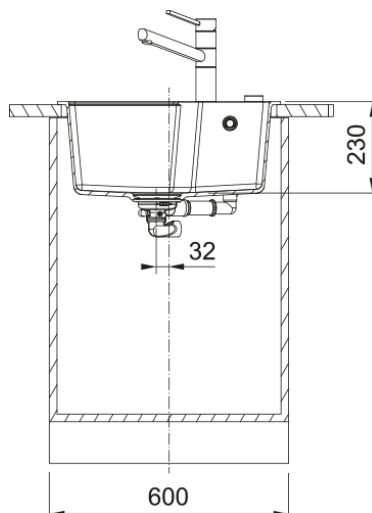

UBG 610-56 Šedý kámen | 114.0700.070

Informace o produktu

Typ dřezu	Jednodřez bez odkapu
Materiál	Fragranite
Počet dřezů	1
Barva	Šedý kámen
Povrch	Žádná

Rozměry

Vnější rozměr: délka	560.0
Vnější rozměr: šířka	500.0
Vnitřní rozměr: délka	503.0
Vnitřní rozměr: šířka	425.0
Hloubka dřezu	230.0
Výřez pro horní montáž: délka	540.0
Výřez pro horní montáž: šířka	480.0

Instalace

Min. šířka skříňky	60 cm
--------------------	-------

Specifikace produktu

Typ instalace	Horní montáž
Výpust	3 1/2"
Odkapávací plocha	Bez odkapávací plochy

Identifikace produktu

Produktová značka	FRANKE
Produktová řada	Maris
Modelová řada	Urban
Logo	CE
Logo	UKCA