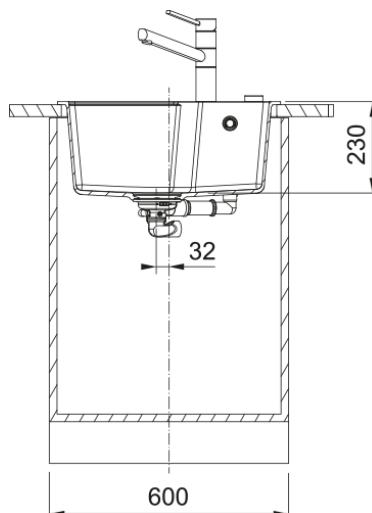

UBG 610-56 Pískový melír | 114.0700.068

Informace o produktu

Typ dřezu	Jednodřez bez odkapu
Materiál	Fragranite
Počet dřezů	1
Barva	Pískový melír (T-Běžová)
Povrch	Žádná

Rozměry

Vnější rozměr: délka	560.0
Vnější rozměr: šířka	500.0
Vnitřní rozměr: délka	503.0
Vnitřní rozměr: šířka	425.0
Hloubka dřezu	230.0
Výřez pro horní montáž: délka	540.0
Výřez pro horní montáž: šířka	480.0

Instalace

Min. šířka skříňky	60 cm

Specifikace produktu

Typ instalace	Horní montáž
Výpust	3 1/2"
Odkapávací plocha	Bez odkapávací plochy

Identifikace produktu

Produktová značka	FRANKE
Produktová řada	Maris
Modelová řada	Urban
Logo	CE
Logo	UKCA

Vlastnosti

Počet odkapávacích ploch	Bez odkapávací plochy
Reverzibilní	Ne
Zadní lem na baterii	Ano