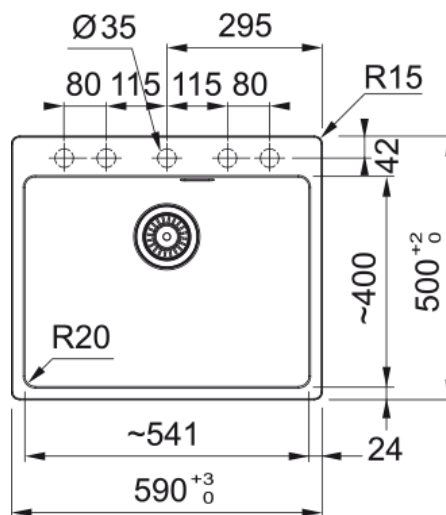

# MRG 610-54 FTL Šedý kámen | 114.0661.455

## Rozměry

Vnější rozměr: délka	590.0
Vnější rozměr: šířka	500.0
Vnitřní rozměr: délka	540.0
Vnitřní rozměr: šířka	400.0
Hloubka dřezu	200.0
Výřez pro horní montáž: délka	570.0
Výřez pro horní montáž: šířka	480.0