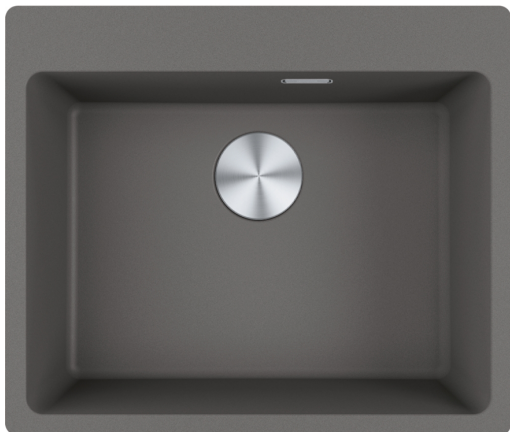

## Informace o produktu

Typ dřezu	Jednodřez bez odkapu
Materiál	Fragranite
Počet dřezů	1
Barva	Šedý kámen
Povrch	Žádná

## Rozměry

Vnější rozměr: délka	590.0
Vnější rozměr: šířka	500.0
Vnitřní rozměr: délka	540.0
Vnitřní rozměr: šířka	400.0
Hloubka dřezu	200.0
Výřez pro horní montáž: délka	570.0
Výřez pro horní montáž: šířka	480.0