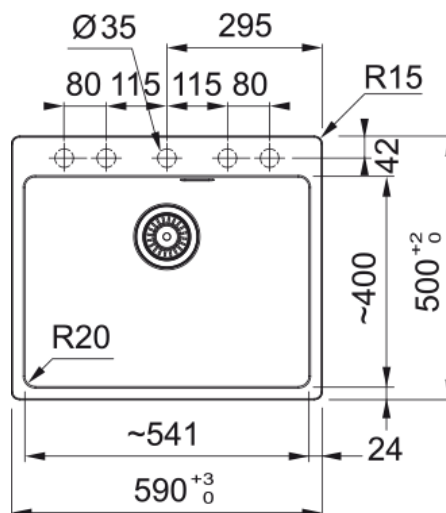

MRG 610-54 FTL Matná černá | 114.0661.453

Informace o produktu

Typ dřezu	Jednodřez bez odkapu
Materiál	Fragranite
Počet dřezů	1
Barva	Matná černá
Povrch	Žádná

Rozměry

Vnější rozměr: délka	590.0
Vnější rozměr: šířka	500.0
Vnitřní rozměr: délka	540.0
Vnitřní rozměr: šířka	400.0
Hloubka dřezu	200.0
Výřez pro horní montáž: délka	570.0
Výřez pro horní montáž: šířka	480.0

Instalace

Min. šířka skříňky	60 cm
--------------------	-------

Specifikace produktu

Typ instalace	Horní montáž
Výpust	3 1/2"
Odkapávací plocha	Bez odkapávací plochy

Identifikace produktu

Produktová značka	FRANKE
Produktová řada	Maris
Modelová řada	Maris
Logo	CE
Logo	UKCA

Vlastnosti

Počet odkapávacích ploch	Bez odkapávací plochy
Reverzibilní	Ne
Zadní lem na baterii	Ano

Příslušenství v ceně	Ano
Typ ovládání výpusti	Manuální
Včetně sifonu	Ano
Počet otvorů	5 - Pro vyvrtání
Možnost umístit dávkovač	Ano