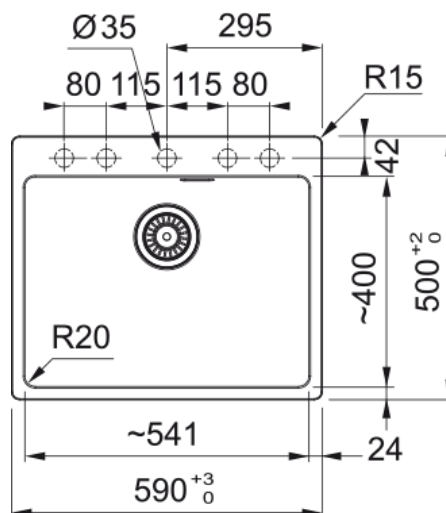

# MRG 610-54 FTL Bílá-led | 114.0661.452

## Rozměry

Vnější rozměr: délka	590.0
Vnější rozměr: šířka	500.0
Vnitřní rozměr: délka	540.0
Vnitřní rozměr: šířka	400.0
Hloubka dřezu	200.0
Výřez pro horní montáž: délka	570.0
Výřez pro horní montáž: šířka	480.0