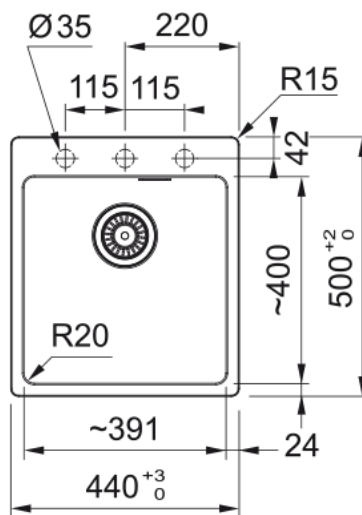

MRG 610-39 FTL Šedý kámen | 114.0661.450

Informace o produktu

Typ dřezu	Jednodřez bez odkapu
Materiál	Fragranite
Počet dřezů	1
Barva	Šedý kámen
Povrch	Žádná

Rozměry

Vnější rozměr: délka	440.0
Vnější rozměr: šířka	500.0
Vnitřní rozměr: délka	390.0
Vnitřní rozměr: šířka	400.0
Hloubka dřezu	200.0
Výřez pro horní montáž: délka	420.0
Výřez pro horní montáž: šířka	480.0

Instalace

Min. šířka skříňky	45 cm
--------------------	-------

Specifikace produktu

Typ instalace	Horní montáž
Výpust	3 1/2"
Odkapávací plocha	Bez odkapávací plochy

Identifikace produktu

Produktová značka	FRANKE
Produktová řada	Maris
Modelová řada	Maris
Logo	CE
Logo	UKCA

Vlastnosti

Počet odkapávacích ploch	Bez odkapávací plochy
Reverzibilní	Ne
Zadní lem na baterii	Ano

Příslušenství v ceně	Ano
Typ ovládání výpusti	Manuální
Včetně sifonu	Ano
Počet otvorů	3 - Pro vyvrtání
Možnost umístit dávkovač	Ano