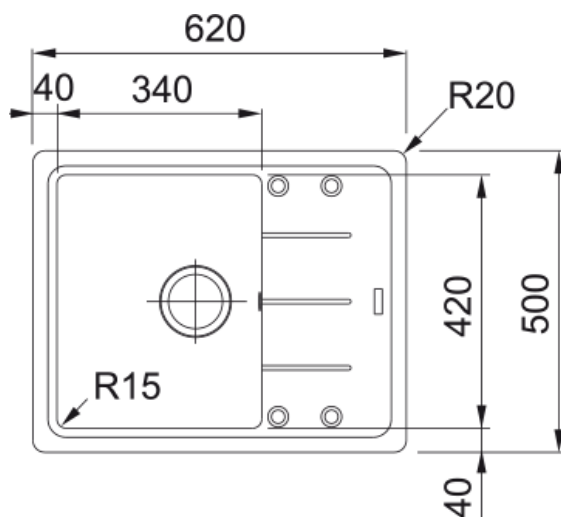

BFG 611-62 Matná černá | 114.0661.420

Informace o produktu

Typ dřezu	Dřez s odkapem
Materiál	Fragranite
Počet dřezů	1
Barva	Matná černá
Povrch	Žádná

Rozměry

Vnější rozměr: délka	620.0
Vnější rozměr: šířka	500.0
Vnitřní rozměr: délka	340.0
Vnitřní rozměr: šířka	420.0
Hloubka dřezu	200.0
Výřez pro horní montáž: délka	600.0
Výřez pro horní montáž: šířka	480.0

Instalace

Min. šířka skříňky	45 cm
--------------------	-------

Specifikace produktu

Typ instalace	Horní montáž
Výpust	3 1/2"
Odkapávací plocha	Reverzibilní

Identifikace produktu

Produktová značka	FRANKE
Produktová řada	Maris
Modelová řada	Basis
Logo	CE

Vlastnosti

Počet odkapávacích ploch	1
Reverzibilní	Ano
Zadní lem na baterii	Ne
Příslušenství v ceně	Ano

Typ ovládání výpusti	Manuální
Včetně sifonu	Ano
Počet otvorů	4 - Pro vyvrtání
Možnost umístit dávkovač	Ano