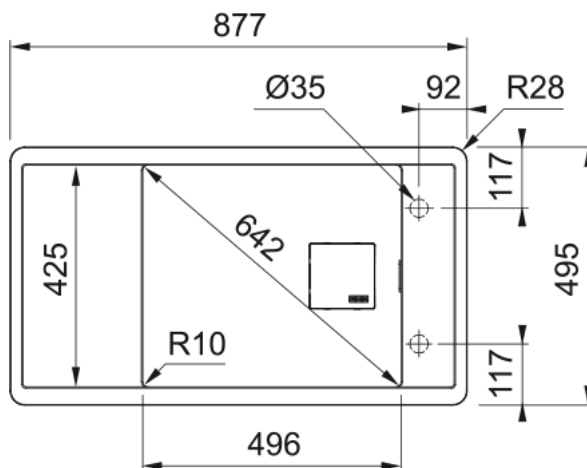

FSG 611-88 Šedý kámen | 114.0651.013

Informace o produktu

Typ dřezu	Dřez s odkapem
Materiál	Fragranite
Počet dřezů	1
Barva	Šedý kámen
Povrch	Žádná

Rozměry

Vnější rozměr: délka	877.0
Vnější rozměr: šířka	495.0
Vnitřní rozměr: délka	496.0
Vnitřní rozměr: šířka	425.0
Hloubka dřezu	195.0
Výřez pro horní montáž: délka	846.0
Výřez pro horní montáž: šířka	465.0

Instalace

Min. šířka skříňky	60 cm

Specifikace produktu

Typ instalace	Horní montáž
Výpust	3 1/2"
Odkapávací plocha	Reverzibilní

Identifikace produktu

Produktová značka	FRANKE
Produktová řada	Mythos
Modelová řada	Fresno
Logo	CE

Vlastnosti

Počet odkapávacích ploch	1
Reverzibilní	Ano
Zadní lem na baterii	Ano
Příslušenství v ceně	Ano