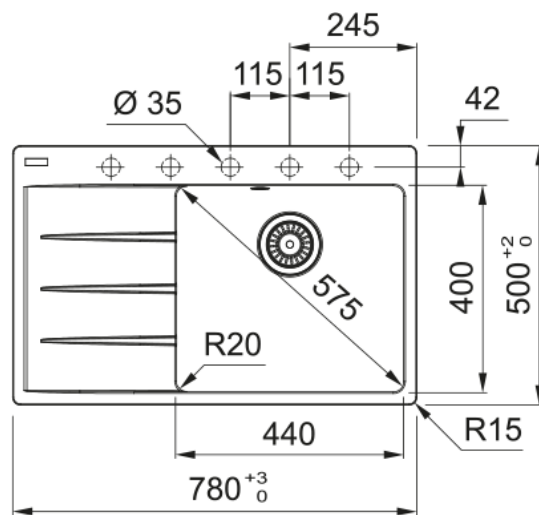

CNG 611-78 TL/2 Šedý kámen | 114.0637.516

Informace o produktu

Typ dřezu	Dřez s odkapem
Materiál	Fragranite
Počet dřezů	1
Barva	Šedý kámen
Povrch	Žádná

Rozměry

Vnější rozměr: délka	780.0
Vnější rozměr: šířka	500.0
Vnitřní rozměr: délka	440.0
Vnitřní rozměr: šířka	400.0
Hloubka dřezu	200.0
Výřez pro horní montáž: délka	760.0
Výřez pro horní montáž: šířka	480.0

Instalace

Min. šířka skříňky	50 cm
--------------------	-------

Specifikace produktu

Typ instalace	Horní montáž
Výpust	3 1/2"
Odkapávací plocha	Odkapávací plocha vpravo

Identifikace produktu

Produktová značka	FRANKE
Produktová řada	Maris
Modelová řada	Centro
Logo	CE

Vlastnosti

Počet odkapávacích ploch	1
Reverzibilní	Ne
Zadní lem na baterii	Ano
Příslušenství v ceně	Ano

Typ ovládání výpusti	Manuální
Včetně sifonu	Ano
Počet otvorů	5 - Pro vyvrtání
Možnost umístit dávkovač	Ano