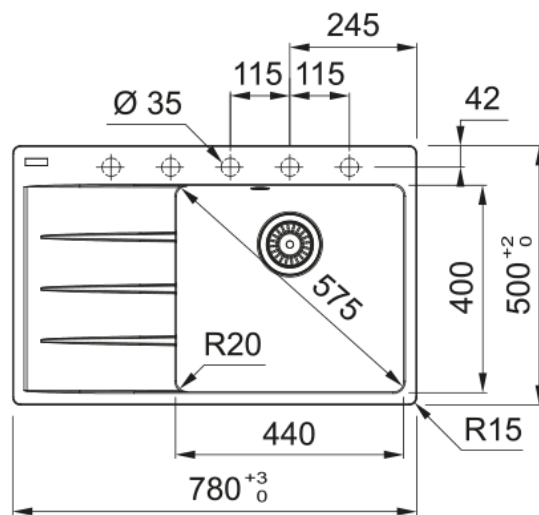

CNG 611-78 TL/7 Šedý kámen | 114.0637.509

Informace o produktu

Typ dřezu	Dřez s odkapem
Materiál	Fragranite
Počet dřezů	1
Barva	Šedý kámen
Povrch	Žádná

Rozměry

Vnější rozměr: délka	780.0
Vnější rozměr: šířka	500.0
Vnitřní rozměr: délka	440.0
Vnitřní rozměr: šířka	400.0
Hloubka dřezu	200.0
Výřez pro horní montáž: délka	760.0
Výřez pro horní montáž: šířka	480.0

Instalace

Min. šířka skříňky	50 cm
--------------------	-------

Specifikace produktu

Typ instalace	Horní montáž
Výpust	3 1/2"
Odkapávací plocha	Odkapávací plocha vlevo

Identifikace produktu

Produktová značka	FRANKE
Produktová řada	Maris
Modelová řada	Centro
Logo	CE

Vlastnosti

Počet odkapávacích ploch	1
Reverzibilní	Ne
Zadní lem na baterii	Ano
Příslušenství v ceně	Ano

Typ ovládání výpusti	Manuální
Včetně sifonu	Ano
Počet otvorů	5 - Pro vyvrtání
Možnost umístit dávkovač	Ano