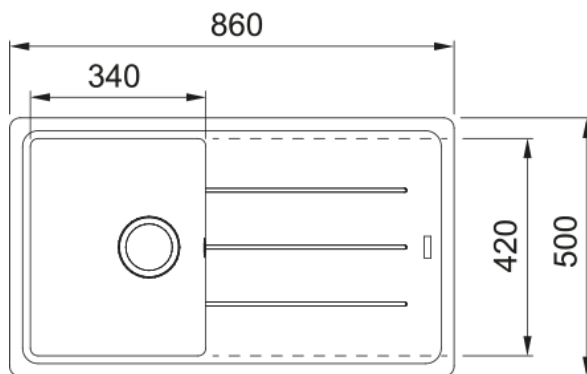

BFG 611-86 Šedý kámen | 114.0494.919

Informace o produktu

| | |
|-------------|----------------|
| Typ dřezu | Dřez s odkapem |
| Materiál | Fragranite |
| Počet dřezů | 1 |
| Barva | Šedý kámen |
| Povrch | Žádná |

Rozměry

| | |
|-------------------------------|-------|
| Vnější rozměr: délka | 860.0 |
| Vnější rozměr: šířka | 500.0 |
| Vnitřní rozměr: délka | 340.0 |
| Vnitřní rozměr: šířka | 425.0 |
| Hloubka dřezu | 200.0 |
| Výřez pro horní montáž: délka | 840.0 |
| Výřez pro horní montáž: šířka | 480.0 |

Instalace

| | |
|--------------------|-------|
| Min. šířka skříňky | 45 cm |
|--------------------|-------|

Specifikace produktu

| | |
|-------------------|--------------|
| Typ instalace | Horní montáž |
| Výpust | 3 1/2" |
| Odkapávací plocha | Reverzibilní |