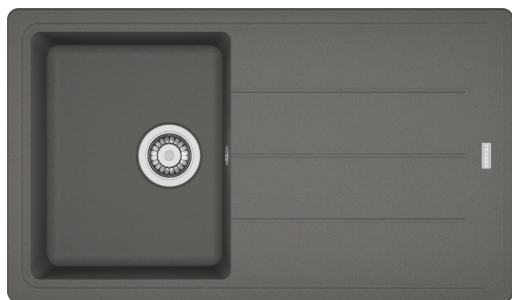

BFG 611-86 Šedý kámen | 114.0494.919

Informace o produktu

| | |
|-------------|----------------|
| Typ dřezu | Dřez s odkapem |
| Materiál | Fragranite |
| Počet dřezů | 1 |
| Barva | Šedý kámen |
| Povrch | Žádná |

Identifikace produktu

| | |
|-------------------|--------|
| Produktová značka | FRANKE |
| Produktová řada | Maris |
| Modelová řada | Basis |
| Logo | CE |

Vlastnosti

| | |
|--------------------------|-----|
| Počet odkapávacích ploch | 1 |
| Reverzibilní | Ano |
| Zadní lem na baterii | Ne |
| Příslušenství v ceně | Ano |