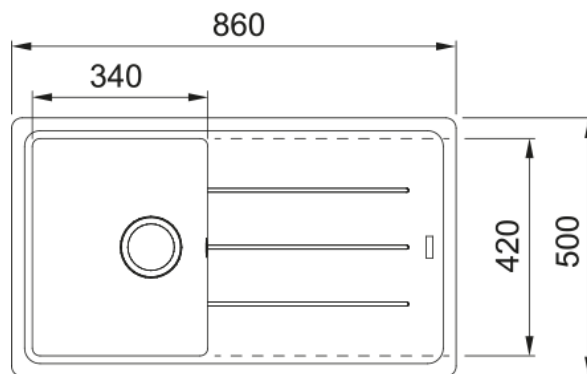

BFG 611-86 Pískový melír | 114.0494.914

Informace o produktu

Typ dřezu	Dřez s odkapem
Materiál	Fragranite
Počet dřezů	1
Barva	Pískový melír (T-Běžová)
Povrch	Žádná

Rozměry

Vnější rozměr: délka	860.0
Vnější rozměr: šířka	500.0
Vnitřní rozměr: délka	340.0
Vnitřní rozměr: šířka	425.0
Hloubka dřezu	200.0
Výřez pro horní montáž: délka	840.0
Výřez pro horní montáž: šířka	480.0

Instalace

Min. šířka skříňky	45 cm

Specifikace produktu

Typ instalace	Horní montáž
Výpust	3 1/2"
Odkapávací plocha	Reverzibilní

Identifikace produktu

Produktová značka	FRANKE
Produktová řada	Maris
Modelová řada	Basis
Logo	CE

Vlastnosti

Počet odkapávacích ploch	1
Reverzibilní	Ano
Zadní lem na baterii	Ne
Příslušenství v ceně	Ano