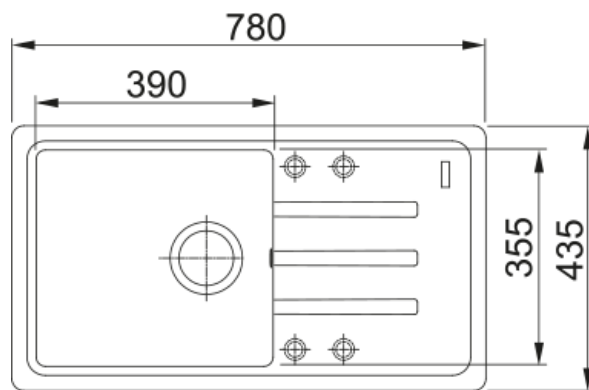

BSG 611-78/39 Pískový melír | 114.0440.908

Informace o produktu

Typ dřezu	Dřez s odkapem
Materiál	Fragranite
Počet dřezů	1
Barva	Pískový melír (T-Běžová)
Povrch	Žádná

Rozměry

Vnější rozměr: délka	780.0
Vnější rozměr: šířka	435.0
Vnitřní rozměr: délka	390.0
Vnitřní rozměr: šířka	355.0
Hloubka dřezu	200.0
Výřez pro horní montáž: délka	760.0
Výřez pro horní montáž: šířka	415.0

Instalace

Min. šířka skříňky	50 cm
--------------------	-------

Specifikace produktu

Typ instalace	Horní montáž
Výpust	3 1/2"
Odkapávací plocha	Reverzibilní

Identifikace produktu

Produktová značka	FRANKE
Produktová řada	Smart
Modelová řada	Malta
Logo	CE