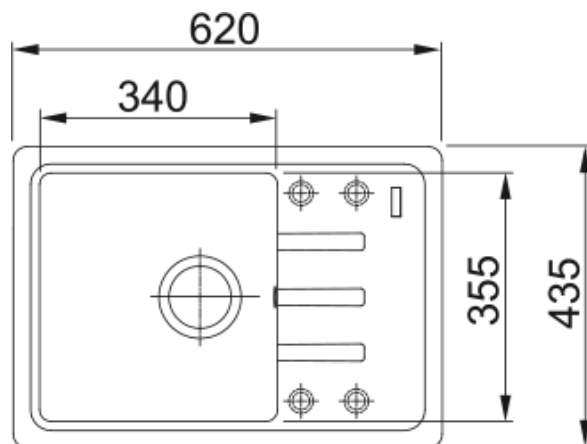

BSG 611-62 Pískový melír | 114.0440.890

Informace o produktu

Typ dřezu	Dřez s odkapem
Materiál	Fragranite
Počet dřezů	1
Barva	Pískový melír (T-Běžová)
Povrch	Žádná

Rozměry

Vnější rozměr: délka	620.0
Vnější rozměr: šířka	435.0
Vnitřní rozměr: délka	340.0
Vnitřní rozměr: šířka	355.0
Hloubka dřezu	200.0
Výřez pro horní montáž: délka	600.0
Výřez pro horní montáž: šířka	415.0

Instalace

Min. šířka skříňky	45 cm
--------------------	-------

Specifikace produktu

Typ instalace	Horní montáž
Výpust	3 1/2"
Odkapávací plocha	Reverzibilní

Identifikace produktu

Produktová značka	FRANKE
Produktová řada	Smart
Modelová řada	Malta
Logo	CE