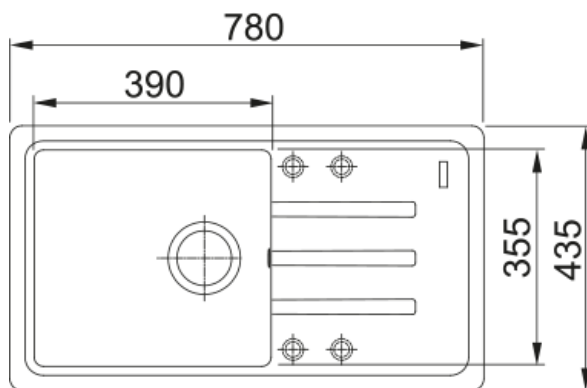

BSG 611-78/39 Šedý kámen | 114.0395.154

Informace o produktu

Typ dřezu	Dřez s odkapem
Materiál	Fragranite
Počet dřezů	1
Barva	Šedý kámen
Povrch	Žádná

Rozměry

Vnější rozměr: délka	780.0
Vnější rozměr: šířka	435.0
Vnitřní rozměr: délka	390.0
Vnitřní rozměr: šířka	355.0
Hloubka dřezu	200.0
Výřez pro horní montáž: délka	760.0
Výřez pro horní montáž: šířka	415.0

Instalace

Min. šířka skříňky	50 cm

Specifikace produktu

Typ instalace	Horní montáž
Výpust	3 1/2"
Odkapávací plocha	Reverzibilní

Identifikace produktu

Produktová značka	FRANKE
Produktová řada	Smart
Modelová řada	Malta
Logo	CE

Vlastnosti

Počet odkapávacích ploch	1
Reverzibilní	Ano
Zadní lem na baterii	Ne
Příslušenství v ceně	Ano