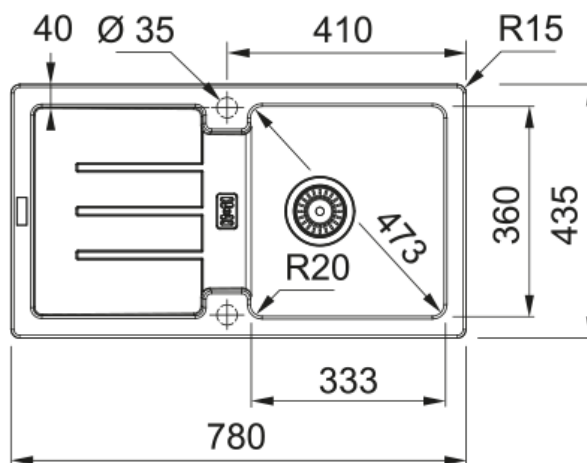

STG 614-78 Šedý kámen | 114.0369.423

Informace o produktu

Typ dřezu	Dřez s odkapem
Materiál	Fragranite
Počet dřezů	1
Barva	Šedý kámen
Povrch	Žádná

Rozměry

Vnější rozměr: délka	780.0
Vnější rozměr: šířka	435.0
Vnitřní rozměr: délka	332.5
Vnitřní rozměr: šířka	360.0
Hloubka dřezu	166.0
Výřez pro horní montáž: délka	760.0
Výřez pro horní montáž: šířka	425.0

Instalace

Min. šířka skříňky	45 cm
--------------------	-------

Specifikace produktu

Typ instalace	Horní montáž
Výpust	3 1/2"
Odkapávací plocha	Reverzibilní

Identifikace produktu

Produktová značka	FRANKE
Produktová řada	Smart
Modelová řada	Strata
Logo	CE