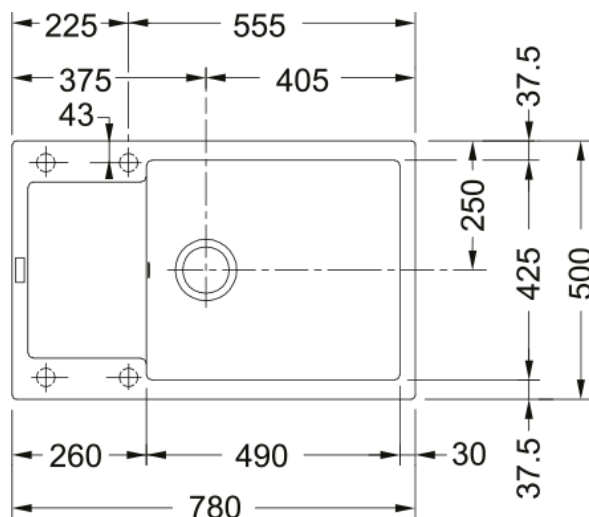

MRG 611-78 BB Šedý kámen | 114.0363.221

Informace o produktu

Typ dřezu	Dřez s odkapem
Materiál	Fragranite
Počet dřezů	1
Barva	Šedý kámen
Povrch	Žádná

Rozměry

Vnější rozměr: délka	780.0
Vnější rozměr: šířka	500.0
Vnitřní rozměr: délka	490.0
Vnitřní rozměr: šířka	425.0
Hloubka dřezu	200.0
Výřez pro horní montáž: délka	760.0
Výřez pro horní montáž: šířka	480.0

Instalace

Min. šířka skříňky	60 cm
--------------------	-------

Specifikace produktu

Typ instalace	Horní montáž
Výpust	3 1/2"
Odkapávací plocha	Reverzibilní

Identifikace produktu

Produktová značka	FRANKE
Produktová řada	Maris
Modelová řada	Maris
Logo	CE