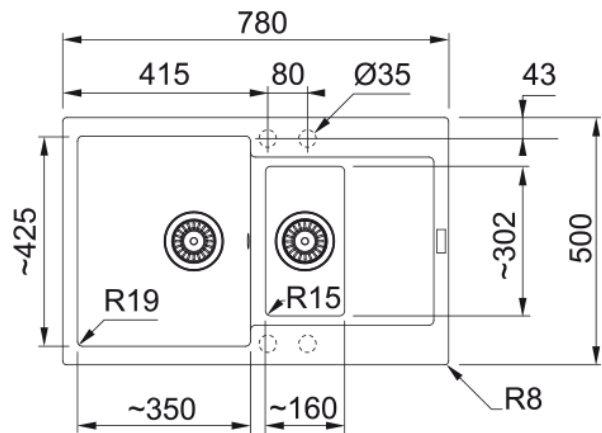

MRG 651-78 Šedý kámen | 114.0285.340

Informace o produktu

Typ dřezu	Dřez s odkapem
Materiál	Fragranite
Počet dřezů	1,5
Barva	Šedý kámen
Povrch	Žádná

Rozměry

Vnější rozměr: délka	780.0
Vnější rozměr: šířka	500.0
Vnitřní rozměr: délka	340.0
Vnitřní rozměr: šířka	425.0
Hloubka dřezu	200.0
Vnitřní rozměr 2. dřezu: délka	160.0
Vnitřní rozměr 2. dřezu: šířka	302.0
Hloubka 2. dřezu	130.0
Výřez pro horní montáž: délka	760.0
Výřez pro horní montáž: šířka	480.0

Instalace

Min. šířka skříňky	60 cm
--------------------	-------

Specifikace produktu

Typ instalace	Horní montáž
Výpust	3 1/2"
Odkapávací plocha	Reverzibilní

Identifikace produktu

Produktová značka	FRANKE
Produktová řada	Maris
Modelová řada	Maris
Logo	CE