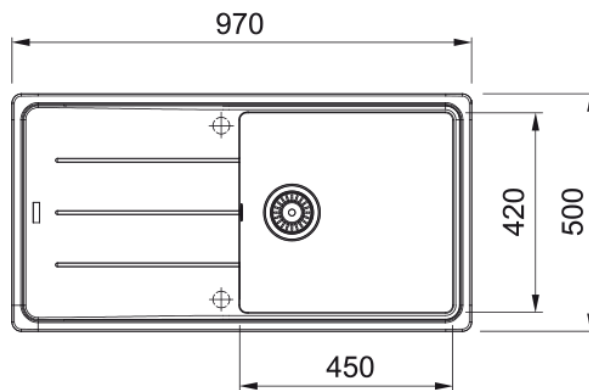

BFG 611 Šedý kámen | 114.0285.314

Informace o produktu

Typ dřezu	Dřez s odkapem
Materiál	Fragranite
Počet dřezů	1
Barva	Šedý kámen
Povrch	Žádná

Rozměry

Vnější rozměr: délka	970.0
Vnější rozměr: šířka	500.0
Vnitřní rozměr: délka	450.0
Vnitřní rozměr: šířka	420.0
Hloubka dřezu	200.0
Výřez pro horní montáž: délka	950.0
Výřez pro horní montáž: šířka	480.0

Instalace

Min. šířka skříňky	60 cm
--------------------	-------

Specifikace produktu

Typ instalace	Horní montáž
Výpust	3 1/2"
Odkapávací plocha	Reverzibilní

Identifikace produktu

Produktová značka	FRANKE
Produktová řada	Maris
Modelová řada	Basis
Logo	CE