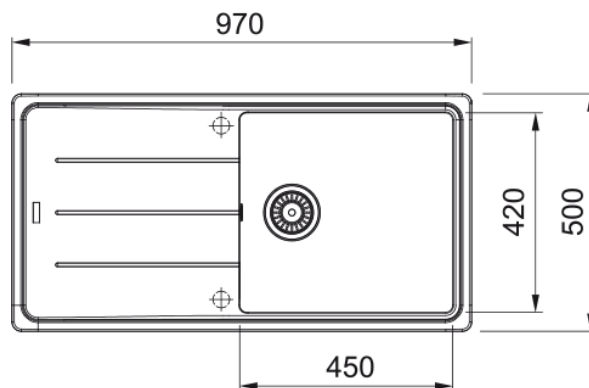

BFG 611 Pískový melír | 114.0285.306

Informace o produktu

Typ dřezu	Dřez s odkapem
Materiál	Fragranite
Počet dřezů	1
Barva	Pískový melír (T-Běžová)
Povrch	Žádná

Rozměry

Vnější rozměr: délka	970.0
Vnější rozměr: šířka	500.0
Vnitřní rozměr: délka	450.0
Vnitřní rozměr: šířka	420.0
Hloubka dřezu	200.0
Výřez pro horní montáž: délka	950.0
Výřez pro horní montáž: šířka	480.0

Instalace

Min. šířka skříňky	60 cm
--------------------	-------

Specifikace produktu

Typ instalace	Horní montáž
Výpust	3 1/2"
Odkapávací plocha	Reverzibilní

Identifikace produktu

Produktová značka	FRANKE
Produktová řada	Maris
Modelová řada	Basis
Logo	CE