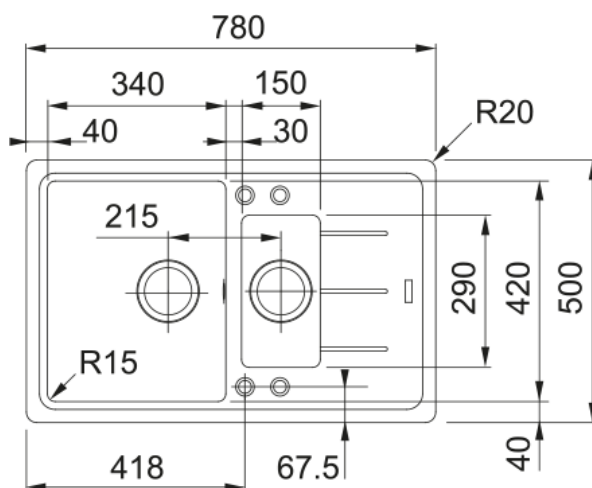

# BFG 651-78 Šedý kámen | 114.0285.224

## Informace o produktu

Typ dřezu	Dřez s odkapem
Materiál	Fragranite
Počet dřezů	1,5
Barva	Šedý kámen
Povrch	Žádná

## Rozměry

Vnější rozměr: délka	780.0
Vnější rozměr: šířka	500.0
Vnitřní rozměr: délka	340.0
Vnitřní rozměr: šířka	420.0
Hloubka dřezu	200.0
Vnitřní rozměr 2. dřezu: délka	150.0
Vnitřní rozměr 2. dřezu: šířka	290.0
Hloubka 2. dřezu	100.0
Výřez pro horní montáž: délka	760.0
Výřez pro horní montáž: šířka	480.0