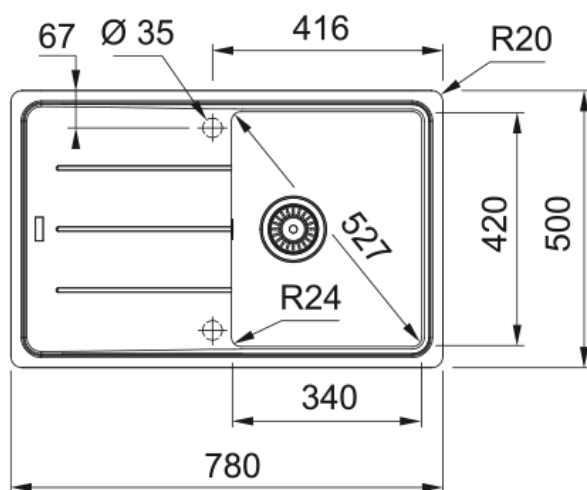

BFG 611-78 Šedý kámen | 114.0285.186

Informace o produktu

Typ dřezu	Dřez s odkapem
Materiál	Fragranite
Počet dřezů	1
Barva	Šedý kámen
Povrch	Žádná

Rozměry

Vnější rozměr: délka	780.0
Vnější rozměr: šířka	500.0
Vnitřní rozměr: délka	340.0
Vnitřní rozměr: šířka	420.0
Hloubka dřezu	200.0
Výřez pro horní montáž: délka	760.0
Výřez pro horní montáž: šířka	480.0

Instalace

Min. šířka skříňky	45 cm
--------------------	-------

Specifikace produktu

Typ instalace	Horní montáž
Výpust	3 1/2"
Odkapávací plocha	Reverzibilní

Identifikace produktu

Produktová značka	FRANKE
Produktová řada	Maris
Modelová řada	Basis
Logo	CE

Vlastnosti

Počet odkapávacích ploch	1
Reverzibilní	Ano
Zadní lem na baterii	Ne
Příslušenství v ceně	Ano

Typ ovládání výpusti	Manuální
Včetně sifonu	Ano
Počet otvorů	2 - Pro vyvrtání
Možnost umístit dávkovač	Ne