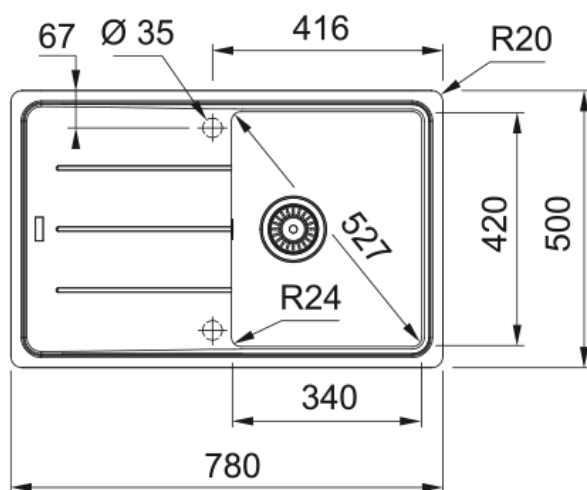

BFG 611-78 Pískový melír | 114.0285.170

Informace o produktu

| | |
|-------------|--------------------------|
| Typ dřezu | Dřez s odkapem |
| Materiál | Fragranite |
| Počet dřezů | 1 |
| Barva | Pískový melír (T-Běžová) |
| Povrch | Žádná |

Rozměry

| | |
|-------------------------------|-------|
| Vnější rozměr: délka | 780.0 |
| Vnější rozměr: šířka | 500.0 |
| Vnitřní rozměr: délka | 340.0 |
| Vnitřní rozměr: šířka | 420.0 |
| Hloubka dřezu | 200.0 |
| Výřez pro horní montáž: délka | 760.0 |
| Výřez pro horní montáž: šířka | 480.0 |

Instalace

| | |
|--------------------|-------|
| Min. šířka skříňky | 45 cm |
|--------------------|-------|

Specifikace produktu

| | |
|-------------------|--------------|
| Typ instalace | Horní montáž |
| Výpust | 3 1/2" |
| Odkapávací plocha | Reverzibilní |