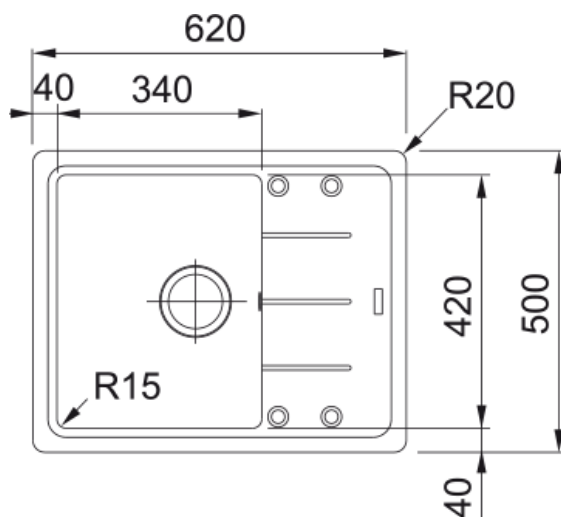

BFG 611-62 Šedý kámen | 114.0285.118

Informace o produktu

Typ dřezu	Dřez s odkapem
Materiál	Fragranite
Počet dřezů	1
Barva	Šedý kámen
Povrch	Žádná

Rozměry

Vnější rozměr: délka	620.0
Vnější rozměr: šířka	500.0
Vnitřní rozměr: délka	340.0
Vnitřní rozměr: šířka	420.0
Hloubka dřezu	200.0
Výřez pro horní montáž: délka	600.0
Výřez pro horní montáž: šířka	480.0

Instalace

Min. šířka skříňky	45 cm
--------------------	-------

Specifikace produktu

Typ instalace	Horní montáž
Výpust	3 1/2"
Odkapávací plocha	Reverzibilní

Identifikace produktu

Produktová značka	FRANKE
Produktová řada	Maris
Modelová řada	Basis
Logo	CE

Vlastnosti

Počet odkapávacích ploch	1
Reverzibilní	Ano
Zadní lem na baterii	Ne
Příslušenství v ceně	Ano

Typ ovládání výpusti	Manuální
Včetně sifonu	Ano
Počet otvorů	4 - Pro vyvrtání
Možnost umístit dávkovač	Ano