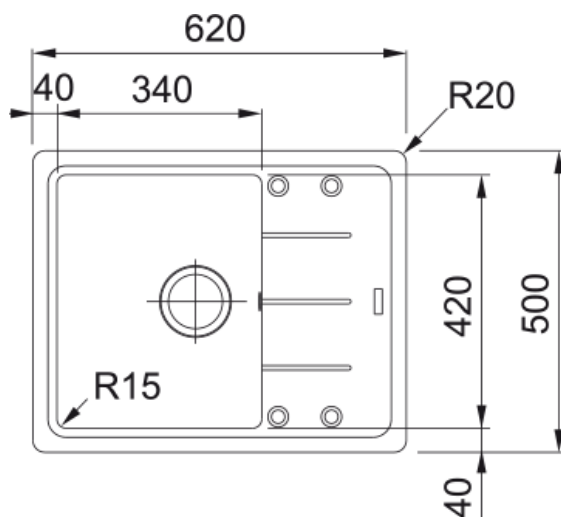

BFG 611-62 Pískový melír | 114.0285.108

Informace o produktu

Typ dřezu	Dřez s odkapem
Materiál	Fragranite
Počet dřezů	1
Barva	Pískový melír (T-Běžová)
Povrch	Žádná

Rozměry

Vnější rozměr: délka	620.0
Vnější rozměr: šířka	500.0
Vnitřní rozměr: délka	340.0
Vnitřní rozměr: šířka	420.0
Hloubka dřezu	200.0
Výřez pro horní montáž: délka	600.0
Výřez pro horní montáž: šířka	480.0

Instalace

Min. šířka skříňky	45 cm

Specifikace produktu

Typ instalace	Horní montáž
Výpust	3 1/2"
Odkapávací plocha	Reverzibilní

Identifikace produktu

Produktová značka	FRANKE
Produktová řada	Maris
Modelová řada	Basis
Logo	CE

Vlastnosti

Počet odkapávacích ploch	1
Reverzibilní	Ano
Zadní lem na baterii	Ne
Příslušenství v ceně	Ano