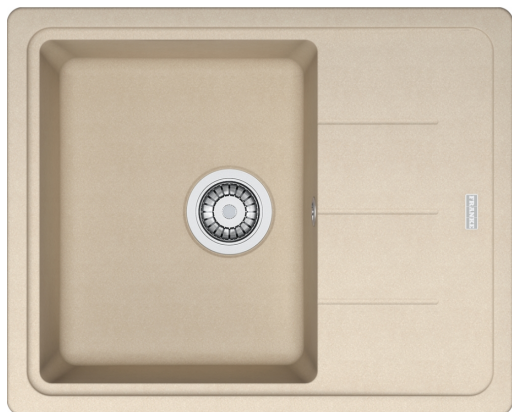

### Informace o produktu

Typ dřezu	Dřez s odkapem
Materiál	Fragranite
Počet dřezů	1
Barva	Pískový melír (T-Běžová)
Povrch	Žádná

### Rozměry

Vnější rozměr: délka	620.0
Vnější rozměr: šířka	500.0
Vnitřní rozměr: délka	340.0
Vnitřní rozměr: šířka	420.0
Hloubka dřezu	200.0
Výřez pro horní montáž: délka	600.0
Výřez pro horní montáž: šířka	480.0

### Specifikace produktu

Typ instalace	Horní montáž
Výpust	3 1/2"
Odkapávací plocha	Reverzibilní