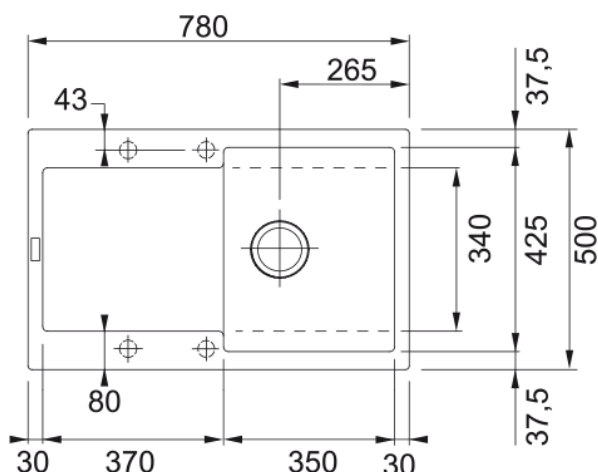

MRG 611 Pískový melír | 114.0284.834

Informace o produktu

Typ dřezu	Dřez s odkapem
Materiál	Fragranite
Počet dřezů	1
Barva	Pískový melír (T-Běžová)
Povrch	Žádná

Rozměry

Vnější rozměr: délka	780.0
Vnější rozměr: šířka	500.0
Vnitřní rozměr: délka	350.0
Vnitřní rozměr: šířka	425.0
Hloubka dřezu	200.0
Výřez pro horní montáž: délka	760.0
Výřez pro horní montáž: šířka	480.0

Instalace

Min. šířka skříňky	45 cm

Specifikace produktu

Typ instalace	Horní montáž
Výpust	3 1/2"
Odkapávací plocha	Reverzibilní

Identifikace produktu

Produktová značka	FRANKE
Produktová řada	Maris
Modelová řada	Maris
Logo	CE

Vlastnosti

Počet odkapávacích ploch	1
Reverzibilní	Ano
Zadní lem na baterii	Ne
Příslušenství v ceně	Ano