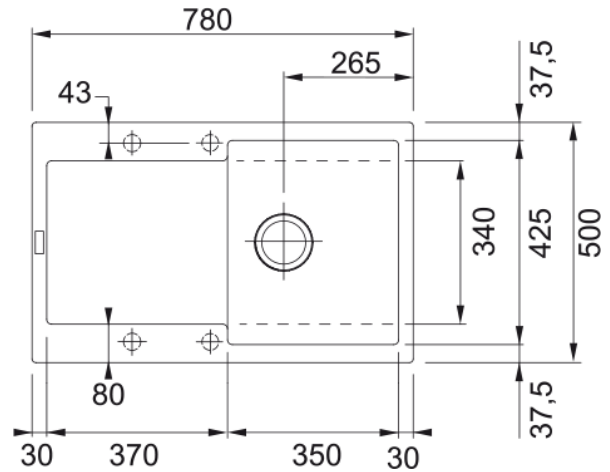

MRG 611 Bílá-led | 114.0284.832

Informace o produktu

Typ dřezu	Dřez s odkapem
Materiál	Fragranite
Počet dřezů	1
Barva	Bílá-led (T-Bílá)
Povrch	Žádná

Rozměry

Vnější rozměr: délka	780.0
Vnější rozměr: šířka	500.0
Vnitřní rozměr: délka	350.0
Vnitřní rozměr: šířka	425.0
Hloubka dřezu	200.0
Výřez pro horní montáž: délka	760.0
Výřez pro horní montáž: šířka	480.0

Instalace

Min. šířka skříňky	45 cm

Specifikace produktu

Typ instalace	Horní montáž
Výpust	3 1/2"
Odkapávací plocha	Reverzibilní

Identifikace produktu

Produktová značka	FRANKE
Produktová řada	Maris
Modelová řada	Maris
Logo	CE

Vlastnosti

Počet odkapávacích ploch	1
Reverzibilní	Ano
Zadní lem na baterii	Ne
Příslušenství v ceně	Ano