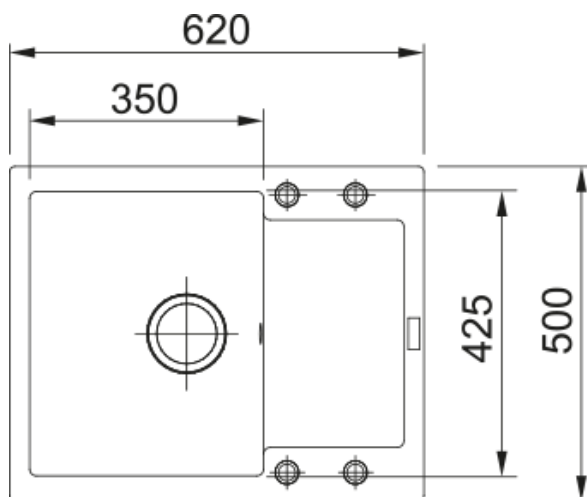

MRG 611-62 Pískový melír | 114.0284.760

Informace o produktu

Typ dřezu	Dřez s odkapem
Materiál	Fragranite
Počet dřezů	1
Barva	Pískový melír (T-Běžová)
Povrch	Žádná

Rozměry

Vnější rozměr: délka	620.0
Vnější rozměr: šířka	500.0
Vnitřní rozměr: délka	350.0
Vnitřní rozměr: šířka	425.0
Hloubka dřezu	200.0
Výřez pro horní montáž: délka	600.0
Výřez pro horní montáž: šířka	480.0

Instalace

Min. šířka skříňky	45 cm
--------------------	-------

Specifikace produktu

Typ instalace	Horní montáž
Výpust	3 1/2"
Odkapávací plocha	Reverzibilní

Identifikace produktu

Produktová značka	FRANKE
Produktová řada	Maris
Modelová řada	Maris
Logo	CE