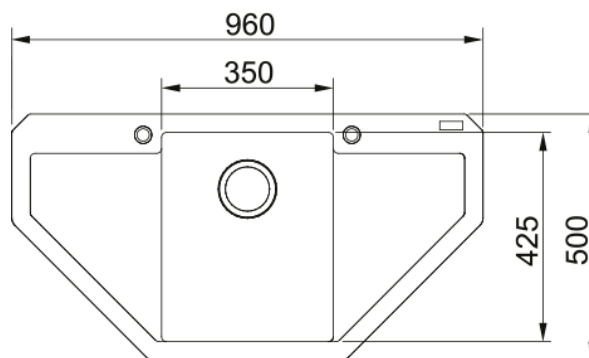

MRG 612 E Šedý kámen | 114.0250.572

Informace o produktu

Typ dřezu	Dřez s odkapem
Materiál	Fragranite
Počet dřezů	1
Barva	Šedý kámen
Povrch	Žádná

Rozměry

Vnější rozměr: délka	960.0
Vnější rozměr: šířka	500.0
Vnitřní rozměr: délka	350.0
Vnitřní rozměr: šířka	425.0
Hloubka dřezu	200.0

Instalace

Min. šířka skříňky	90x90 cm
--------------------	----------

Specifikace produktu

Typ instalace	Horní montáž
Výpust	3 1/2"
Odkapávací plocha	Dvě odkapávací plochy

Identifikace produktu

Produktová značka	FRANKE
Produktová řada	Maris
Modelová řada	Maris
Logo	CE