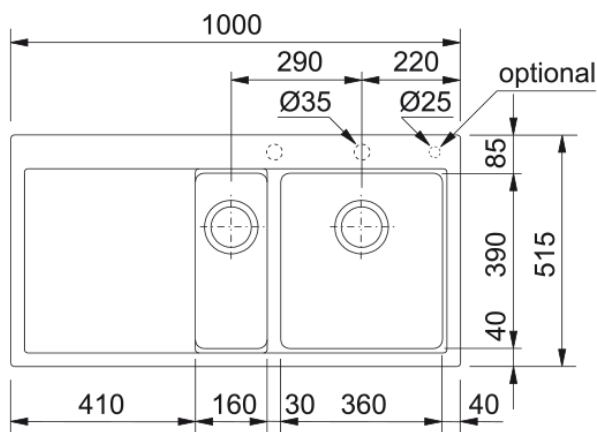

MTG 651-100/7 Šedý kámen | 114.0150.029

Informace o produktu

Typ dřezu	Dřez s odkapem
Materiál	Fragranite
Počet dřezů	1,5
Barva	Šedý kámen
Povrch	Žádná

Rozměry

Vnější rozměr: délka	1000.0
Vnější rozměr: šířka	515.0
Vnitřní rozměr: délka	360.0
Vnitřní rozměr: šířka	390.0
Hloubka dřezu	200.0
Vnitřní rozměr 2. dřezu: délka	160.0
Vnitřní rozměr 2. dřezu: šířka	390.0
Hloubka 2. dřezu	140.0
Výřez pro horní montáž: délka	980.0
Výřez pro horní montáž: šířka	495.0

Instalace

Min. šířka skříňky	60 cm
--------------------	-------

Specifikace produktu

Typ instalace	Horní montáž
Výpust	3 1/2"
Odkapávací plocha	Roh. odkapávací plocha vlevo

Identifikace produktu

Produktová značka	FRANKE
Produktová řada	Mythos
Modelová řada	Mythos
Logo	CE