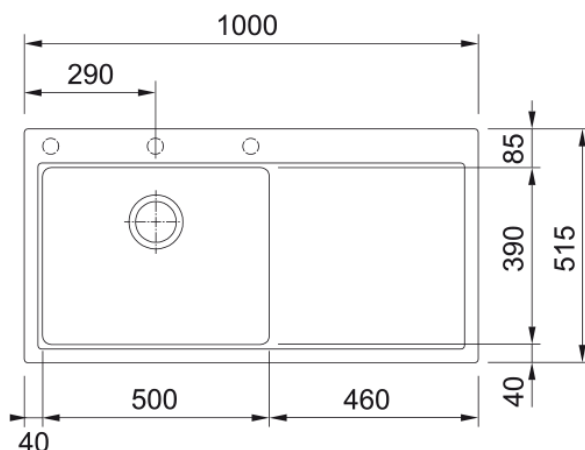

MTG 611/2 Šedý kámen | 114.0150.007

Informace o produktu

Typ dřezu	Dřez s odkapem
Materiál	Fragranite
Počet dřezů	1
Barva	Šedý kámen
Povrch	Žádná

Rozměry

Vnější rozměr: délka	1000.0
Vnější rozměr: šířka	515.0
Vnitřní rozměr: délka	500.0
Vnitřní rozměr: šířka	390.0
Hloubka dřezu	200.0
Výřez pro horní montáž: délka	980.0
Výřez pro horní montáž: šířka	495.0

Instalace

Min. šířka skříňky	60 cm
--------------------	-------

Specifikace produktu

Typ instalace	Horní montáž
Výpust	3 1/2"
Odkapávací plocha	Odkapávací plocha vpravo

Identifikace produktu

Produktová značka	FRANKE
Produktová řada	Mythos
Modelová řada	Mythos
Logo	CE